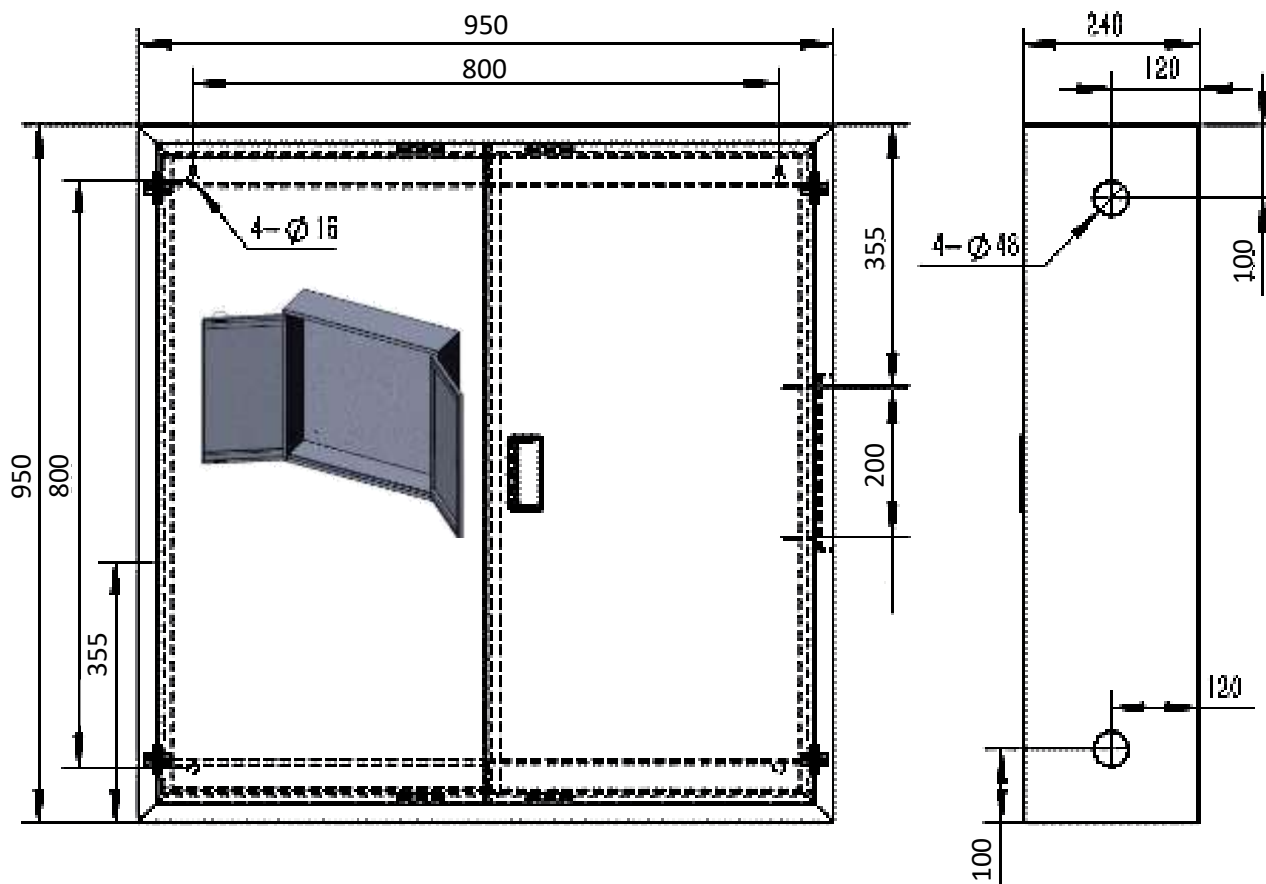

Kombischrank Aufputz (APKOH40)

- Kasten in Stahlblech in RAL3000 Pulverbeschichtet
- 2-türig mit Griffvertieft für Auf- oder Unterputzmontage
- Ausschwenkbarer Schlauchhaspel in RAL3000 Pulverbeschichtet
- Feuerlöschpostenschlauch \varnothing 19/27mm
- Verbindungsschlauch mit Anschluss 1 Zoll Raccord oder Storz55
- Platz für Feuerlöscher
- Mehrzweckstrahlrohr
- Feuerhahn AG 1 1/4 Zoll x 1 Zoll AG
- Schlauchlänge 40 m

Variante:

- Feuerhahn AG 1 1/4 x 1 Zoll AG/Raccord
- Feuerhahn AG 1 1/4 x 1 Zoll/Storz55 gekrümmt
- Feuerhahn AG 1 1/4 x 1 Zoll/Storz55 gerade

Ausführung	Art-Nr.	Kastenmass			Haspel	Aussparung		
		B	H	T	\varnothing	B	H	T
APKOH40 rot	307 015 000	95	95	24	56			

Offener Haspel (OH40)

- Ausschwenkbarer Schlauchhaspel
- Haspel in RAL3000
- Wasserführung durch die Achse
- Hochdruckschlauch 19/27mm
- Mehrzweckstrahlrohr
- Verbindungsschlauch mit Raccord
- Feuerhahn AG 1¼ x 1 Zoll AG
- Inklusive Wandhalter

IHR PARTNER FÜR BRANDSCHUTZ

MEISTAR Feuerlöscher

Installation Anleitung Wandlöschposten AKOH40

Die Haspelachse kann rechts oder links angeschlossen werden

Anschluss für Feuerhahn Lochgrösse 46 mm

Variante (307 015 013) gekrümmt