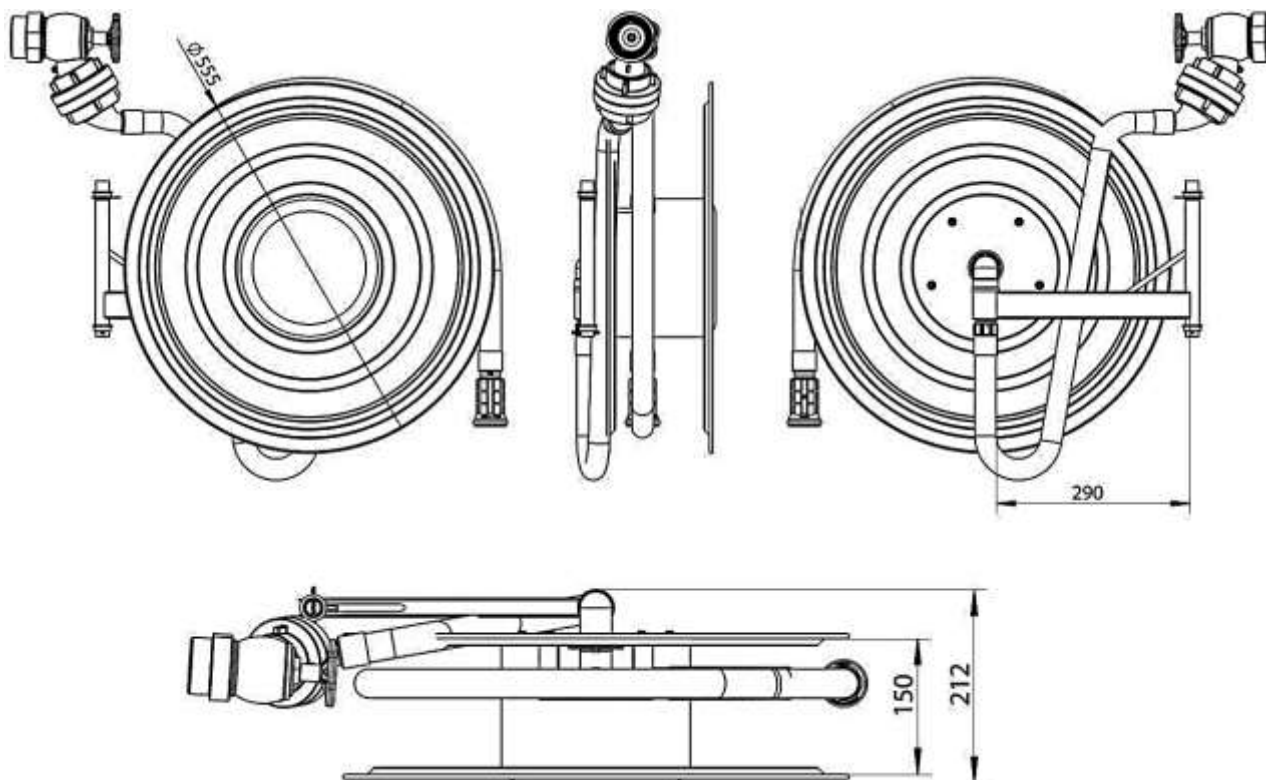

Kombischrank Aufputz (APKOH40)

- Kasten in Stahlblech in RAL3000 Pulverbeschichtet
- 2-türig mit Griffvertieft für Auf- oder Unterputzmontage
- Ausschwenkbarer Schlauchhaspel in RAL3000 Pulverbeschichtet
- Feuerlöschpostenschlauch \varnothing 19/27mm
- Verbindungsschlauch mit Anschluss 1 Zoll Raccord oder Storz55
- Platz für Feuerlöscher
- Mehrzweckstrahlrohr
- Feuerhahn AG 1 1/4 Zoll x 1 Zoll AG
- Schlauchlänge 40 m

Variante:

- Feuerhahn AG 1 1/4 x 1 Zoll AG/Raccord
- Feuerhahn AG 1 1/4 x 1 Zoll/Storz55 gekrümmt
- Feuerhahn AG 1 1/4 x 1 Zoll/Storz55 gerade

Ausführung	Art-Nr.	Kastenmass			Haspel	Aussparung		
		B	H	T	\varnothing	B	H	T
APKOH40 rot	307 015 000	95	95	24	56			

Offener Haspel (OH40)

- Ausschwenkbarer Schlauchhaspel
- Haspel in RAL3000
- Wasserführung durch die Achse
- Hochdruckschlauch 19/27mm
- Mehrzweckstrahlrohr
- Verbindungsschlauch mit Raccord
- Feuerhahn AG 1¼ x 1 Zoll AG
- Inklusive Wandhalter

Variante

- Feuerhahn AG 1¼ x 1 Zoll AG/Raccord
- Feuerhahn AG 1¼ x 1 Zoll/Storz55 gekrümmt
- Feuerhahn AG 1¼ x 1 Zoll/Storz55 gerade

Ausführung	Art Nr.	Schlauch	Haspel		
			B	T	Ø
OH40 rot (komplett mit Anschlusschlauch)	307 015 010	19/27	63	22	55
Anschlusschlauch ca. 1.1 m	307 015 012	Raccord 1 Zoll IG x 1 Zoll IG			
Anschlusschlauch ca. 1.1 m	307 015 013	Storz55gekrümmt x 1 Zoll IG			
Anschlusschlauch ca. 1.1 m	307 015 014	Storz55gerade x 1 Zoll IG			