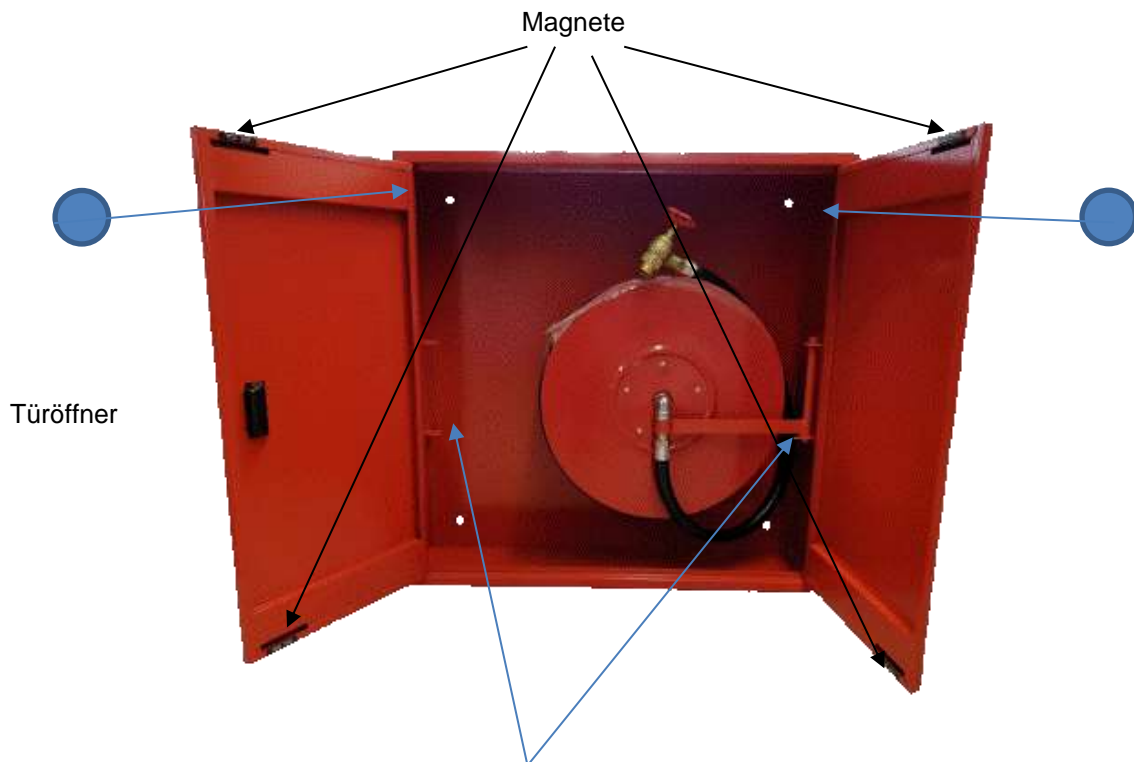

Kombischrank Aufputz (APKOH40)

- Kasten in Stahlblech in RAL3000 Pulverbeschichtet
- 2-türig mit Griffvertieft für Auf- oder Unterputzmontage
- Ausschwenkbarer Schlauchhaspel in RAL3000 Pulverbeschichtet
- Feuerlöschpostenschlauch \varnothing 19/27mm
- Verbindungsschlauch mit Anschluss 1 Zoll Raccord oder Storz55
- Platz für Feuerlöscher
- Mehrzweckstrahlrohr
- Feuerhahn AG 1 1/4 Zoll x 1 Zoll AG
- Schlauchlänge 40 m

Offener Haspel (OH40)

- Ausschwenkbarer Schlauchhaspel
- Haspel in RAL3000
- Wasserführung durch die Achse
- Hochdruckschlauch 19/27mm
- Mehrzweckstrahlrohr
- Verbindungsschlauch mit Raccord
- Feuerhahn AG 1¼ x 1 Zoll AG
- Inklusive Wandhalter

Variante

- Feuerhahn AG 1¼ x 1 Zoll AG/Raccord
- Feuerhahn AG 1¼ x 1 Zoll/Storz55 gekrümmt
- Feuerhahn AG 1¼ x 1 Zoll/Storz55 gerade

Ausführung	Art Nr.	Schlauch	Haspel		
			B	T	Ø
OH40 rot (komplett mit Anschlusschlauch)	307 015 010	19/27	63	22	55
Anschlusschlauch ca. 1.1 m	307 015 012	Raccord 1 Zoll IG x 1 Zoll IG			
Anschlusschlauch ca. 1.1 m	307 015 013	Storz55gekrümmt x 1 Zoll IG			
Anschlusschlauch ca. 1.1 m	307 015 014	Storz55gerade x 1 Zoll IG			

IHR PARTNER FÜR BRANDSCHUTZ

MEISTAR Feuerlöscher

Installation Anleitung Wandlöschposten AKOH40

Die Haspelachse kann rechts oder links angeschlossen werden

Anschluss für Feuerhahn Lochgrösse 46 mm

Variante (307 015 013) gekrümmt