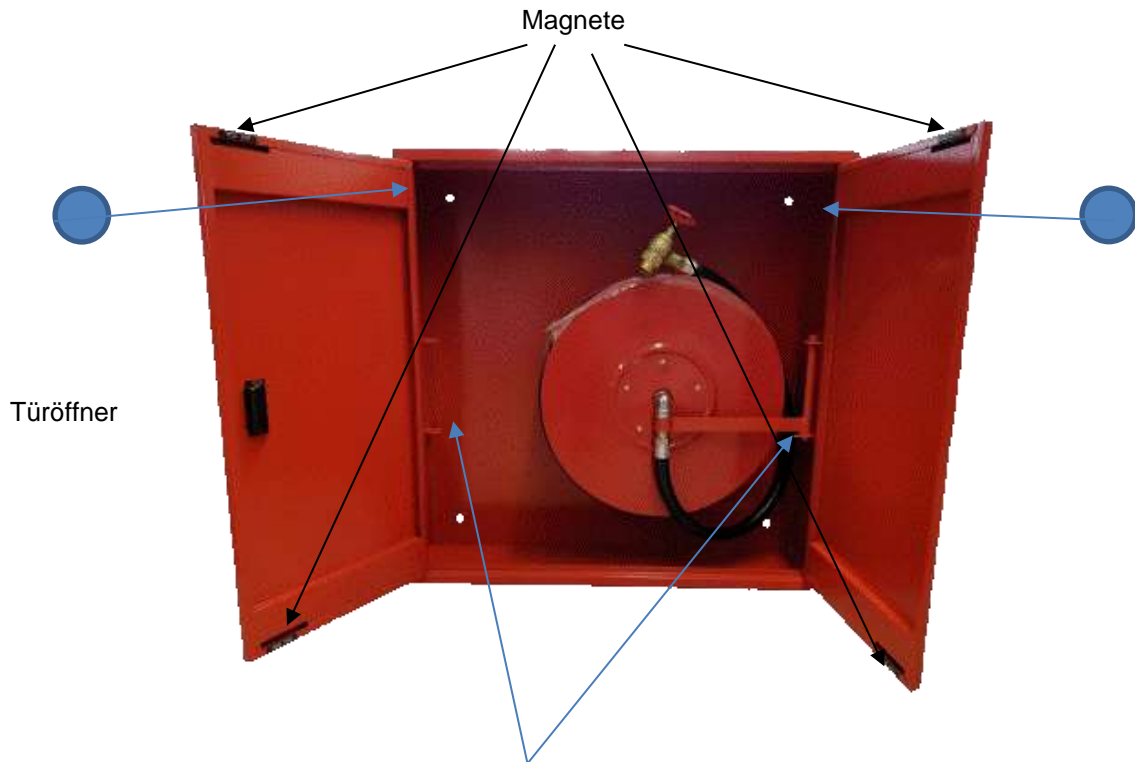

IHR PARTNER FÜR BRANDSCHUTZ

MEISTAR Feuerlöscher

Kombischrank Aufputz MBK

- Kasten in Stahlblech in RAL3000 Pulverbeschichtet
- 2-türig mit Griffvertieft für Auf- oder Unterputzmontage
- Ausschwenkbarer Schlauchhaspel in RAL3000 Pulverbeschichtet
- Feuerlöschpostenschlauch \varnothing 19/27mm
- Verbindungsschlauch mit Anschluss 1 Zoll Raccord oder Storz55
- Platz für Feuerlöscher
- Mehrzweckstrahlrohr
- Feuerhahn G 1 ¼ Zoll
- Schlauchlänge 40 m

- Ausschwenkbarer Schlauchhaspel
- Haspel in RAL3000
- Wasserführung durch die Achse
- Hochdruckschlauch 19/27mm
- Mehrzweckstrahlrohr
- Verbindungsschlauch mit Raccord
- Feuerhahn 1 ¼ x 1 Zoll
- Inklusive Wandhalter

Variante

- Feuerhahn G 1 ¼ x 1 Zoll Raccord
- Feuerhahn G 1 ¼ x Storz55 gekrümmt

Ausführung	Art Nr	Schlauch	Haspel		
			B	T	Ø
OH40	307 015 002	19/27	63	22	55
Wandhalter	307 015 003				

IHR PARTNER FÜR BRANDSCHUTZ

MEISTAR Feuerlöscher

Installation Anleitung Wandlöschposten AKOH40 MBK

Die Haspelachse kann rechts oder links angeschlossen werden

 Anschluss für Feuerhahn Lochgrösse 46 mm

Variante

Feuerhahn G 1 ¼ x 1 Zoll Raccord