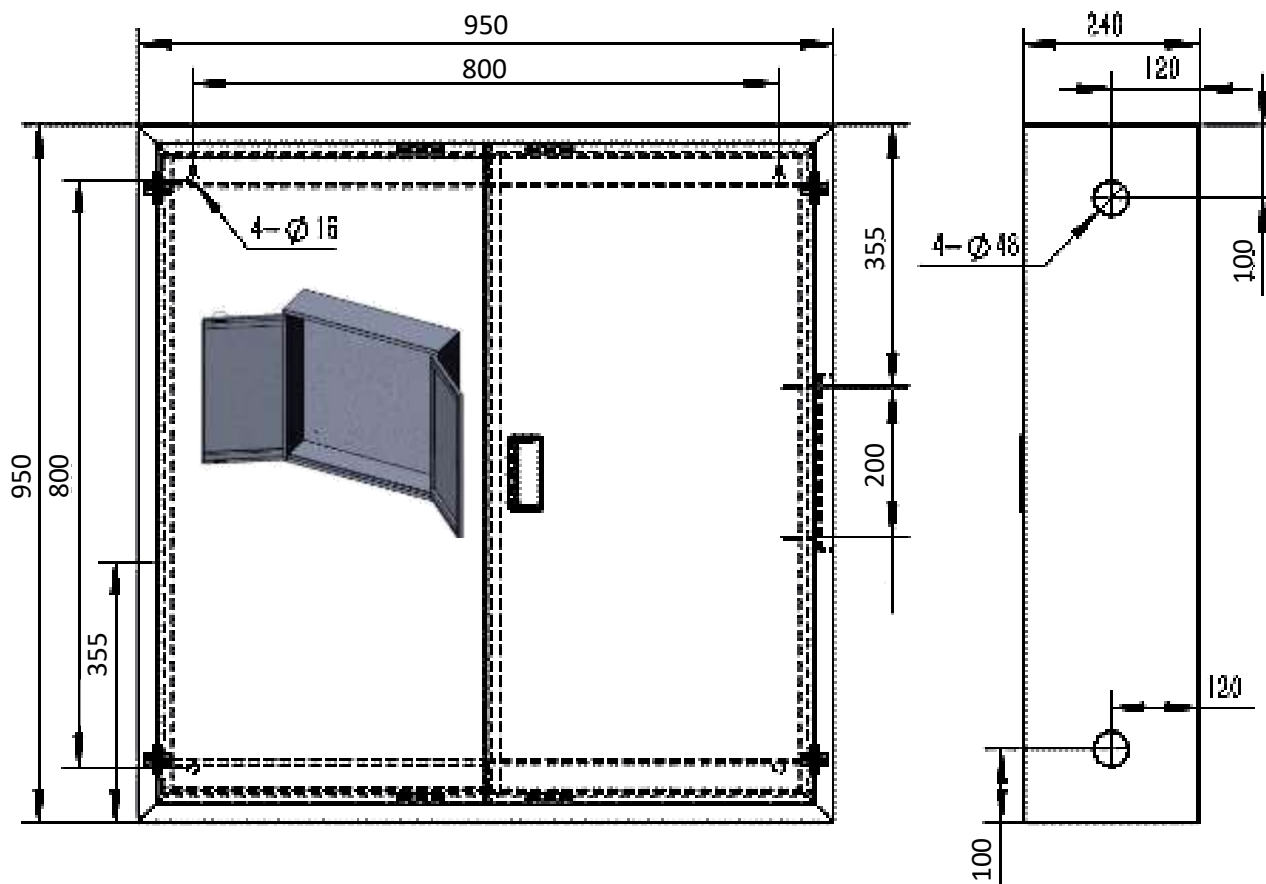

IHR PARTNER FÜR BRANDSCHUTZ

MEISTAR Feuerlöscher

Kombischrank Aufputz MBK

- Kasten in Stahlblech in RAL3000 Pulverbeschichtet
- 2-türig mit Griffvertieft für Auf- oder Unterputzmontage
- Ausschwenkbarer Schlauchhaspel in RAL3000 Pulverbeschichtet
- Feuerlöschpostenschlauch \varnothing 19/27mm
- Verbindungsschlauch mit Anschluss 1 Zoll Raccord oder Storz55
- Platz für Feuerlöscher
- Mehrzweckstrahlrohr
- Feuerhahn G 1 ¼ Zoll
- Schlauchlänge 40 m

Variante:

- Feuerhahn G 1 ¼ x 1 Zoll Raccord
- Feuerhahn G 1 ¼ x Storz55 gekrümmt

Ausführung	Art-Nr	Kastenmass			Haspel	Ausparung		
		B	H	T	\varnothing	B	H	T
AP40	307 015 000	95	95	24	56			

Offener Haspel MBK

- Ausschwenkbarer Schlauchhaspel
- Haspel in RAL3000
- Wasserführung durch die Achse
- Hochdruckschlauch 19/27mm
- Mehrzweckstrahlrohr
- Verbindungsschlauch mit Raccord
- Feuerhahn 1 ¼ x 1 Zoll
- Inklusive Wandhalter

MEISTAR Feuerlöscher

Installation Anleitung Wandlöschposten AKOH40 MBK

Die Haspelachse kann rechts oder links angeschlossen werden

 Anschluss für Feuerhahn Lochgrösse 46 mm

Variante

Feuerhahn G 1 ¼ x 1 Zoll Raccord