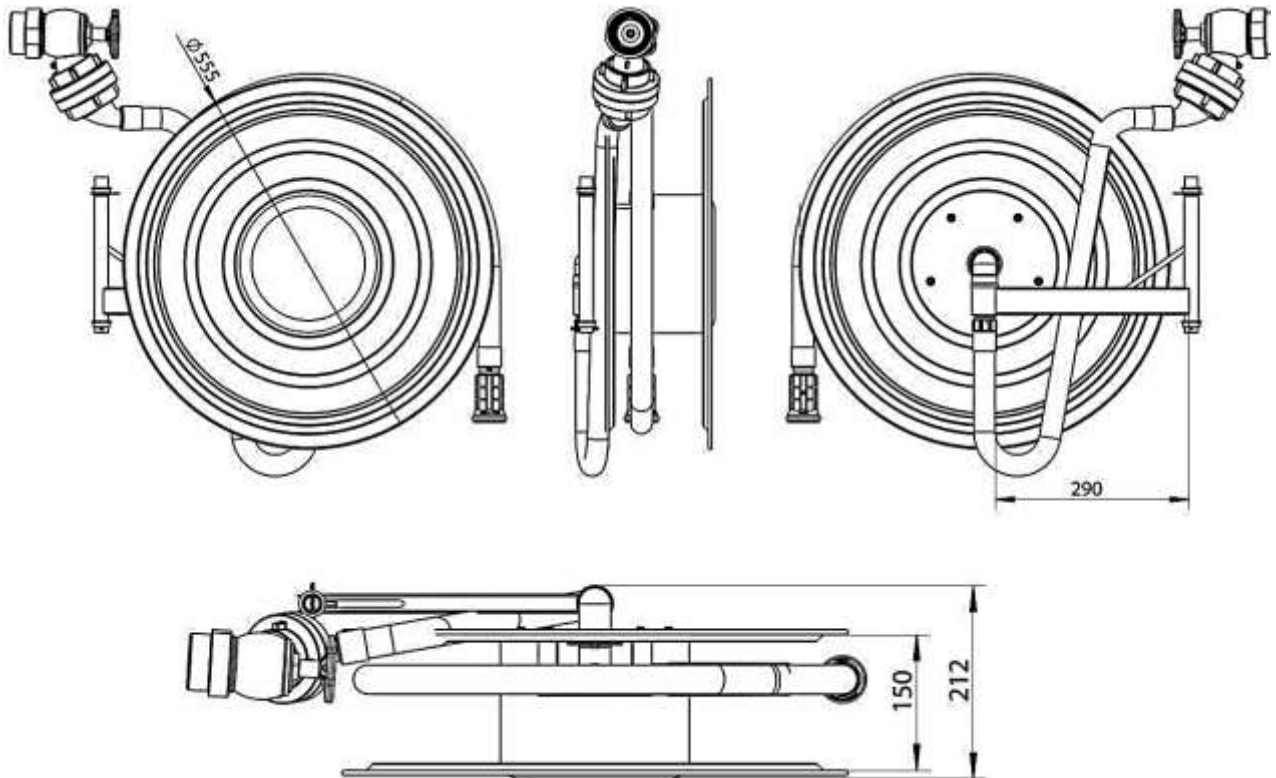

Ausführung	Art Nr	Schlauch	Haspel		
			B	T	Ø
OH40	307 015 002	19/27	63	22	55
Wandhalter	307 015 003