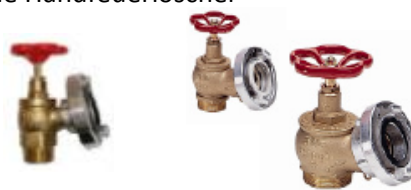

#### Löschposten mit Platz für Handfeuerlöscher

- Kasten in Stahlblech grau grundiert
- 2-türig mit Griffloch für Auf-/Unterputzmontage
- Ausschwenkbarer Schlauchhaspel, rot pulverbeschichtet
- Feuerlöschpostenschlauch  $\varnothing$  16/24 / 1927mm
- Verbindungsschlauch mit Anschluss 1".
- Platz für Feuerlöscher
- Mehrzweckstrahlrohr Euro
- Feuerhahn G 1 1/4".
- Schlauchlänge 20-50m
- Ohne Handfeuerlöscher

#### Varianten:

Feuerhahn 1 1/4 x Raccord = Standard

Feuerhahn 1 1/4 x Storz

Feuerhahn 1 1/2 x Storz

Feuerhahn 2" x Storz

RAL/NCS nach Angabe Kasten + Haspel rostfrei V2A

Ausführung	Art Nr	Kastenmasse			Haspel $\varnothing$	Ausparung		
		B	H	T		B	H	T
AP 20m	KSA20	810	760	220	480			
AP 30m	KSA30	810	760	220	480			
AP 40m	KSA40	950	950	220	610			
AP 50m	KSA50	950	950	220	650			
UP 20m	KSU20	760	710	201	480	780	730	201
UP 30m	KSU30	760	710	201	480	780	730	210
UP 40m	KSU40	900	900	201	610	920	920	210
UP 50m	KSU50	900	900	210	650	920	920	201
2 vorgestanzte Löcher seitlich rechts/links inkl. Loch Rückwand, Dach + Boden möglich								
<b>Mehrpreis FH 1 1/4 „ x Storz</b>					<b>Mehrpreis FH 1 1/2 „ x Storz</b>			
<b>Mehrpreis rot RAL3000</b>								