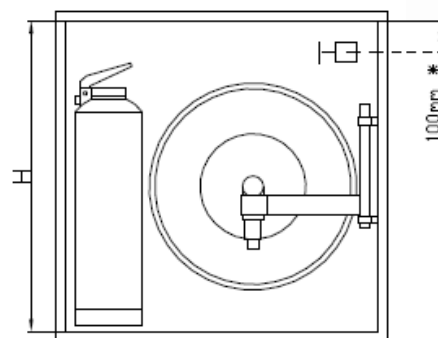

#### Löschposten mit Platz für Handfeuerlöscher

- Kasten in Stahlblech grau grundiert
- 2-türig mit Griffloch für Auf-/Unterputzmontage
- Ausschwenkbarer Schlauchhaspel, rot pulverbeschichtet
- Feuerlöschpostenschlauch  $\varnothing$  16/24 / 1927mm
- Verbindungsschlauch mit Anschluss 1".
- Platz für Feuerlöscher
- Mehrzweckstrahlrohr Euro
- Feuerhahn G 1 1/4".
- Schlauchlänge 20-50m
- Ohne Handfeuerlöscher

#### Varianten:

Feuerhahn 1 1/4 x Raccord = Standard

Feuerhahn 1 1/4 x Storz

Feuerhahn 1 1/2 x Storz

Feuerhahn 2" x Storz

RAL/NCS nach Angabe Kasten + Haspel rostfrei V2A

Ausführung	Art Nr	Kastenmasse			Haspel $\varnothing$	Ausparung		
		B	H	T		B	H	T
AP 20m	KSA20	810	760	220	480			
AP 30m	KSA30	810	760	220	480			
AP 40m	KSA40	950	950	220	610			
AP 50m	KSA50	950	950	220	650			
UP 20m	KSU20	760	710	201	480	780	730	201
UP 30m	KSU30	760	710	201	480	780	730	210
UP 40m	KSU40	900	900	201	610	920	920	210
UP 50m	KSU50	900	900	210	650	920	920	201
2 vorgestanzte Löcher seitlich rechts/links inkl. Loch Rückwand, Dach + Boden möglich								
<b>Mehrpreis FH 1 1/4 „ x Storz</b>					<b>Mehrpreis FH 1 1/2 „ x Storz</b>			
<b>Mehrpreis rot RAL3000</b>								