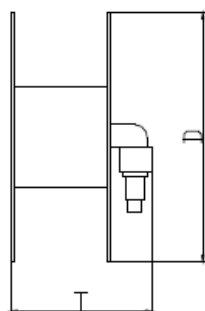

Handkurbel drehbar