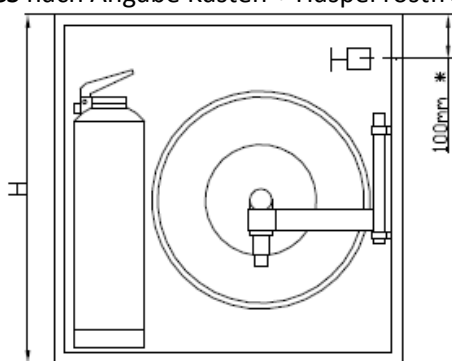

#### Löschposten mit Platz für Handfeuerlöscher

- Kasten in Stahlblech grau grundiert
- 2-türig mit Griffloch für Auf-/Unterputzmontage
- Ausschwenkbarer Schlauchhaspel, rot pulverbeschichtet
- Feuerlöschpostenschlauch  $\varnothing$  16/24 / 1927mm
- Verbindungsschlauch mit Anschluss 1".
- Platz für Feuerlöscher
- Mehrzweckstrahlrohr Euro
- Feuerhahn G 1 1/4".
- Schlauchlänge 20-50m
- Ohne Handfeuerlöscher

#### Varianten:

Feuerhahn 1 1/4 x Raccord = Standard

Feuerhahn 1 1/4 x Storz

Feuerhahn 1 1/2 x Storz

Feuerhahn 2" x Storz

RAL/NCS nach Angabe Kasten + Haspel rostfrei V2A

Ausführung	Art Nr	Kastenmasse			Haspel $\varnothing$	Ausparung		
		B	H	T		B	H	T
AP 20m	KSA20	810	760	220	480			
AP 30m	KSA30	810	760	220	480			
AP 40m	KSA40	950	950	220	610			
AP 50m	KSA50	950	950	220	650			
UP 20m	KSU20	760	710	201	480	780	730	201
UP 30m	KSU30	760	710	201	480	780	730	210
UP 40m	KSU40	900	900	201	610	920	920	210
UP 50m	KSU50	900	900	210	650	920	920	201
2 vorgestanzte Löcher seitlich rechts/links inkl. Loch Rückwand, Dach + Boden möglich								
<b>Mehrpreis FH 1 1/4 „ x Storz</b>					<b>Mehrpreis FH 1 1/2 „ x Storz</b>			
<b>Mehrpreis rot RAL3000</b>								