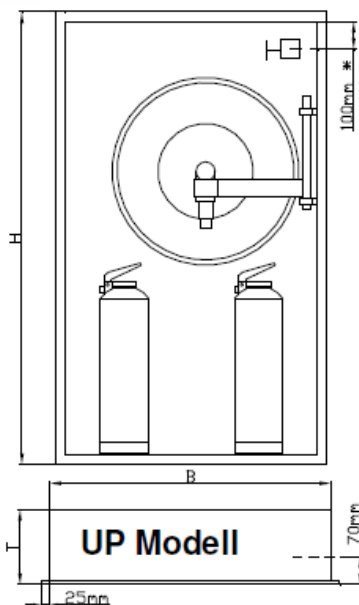

#### Löschposten mit Platz für 2 Handfeuerlöscher

- Kasten in Stahlblech grau grundiert
- 2-türig mit Griffloch für Auf-/Unterputzmontage
- Ausschwenkbarer Schlauchhaspel, rot pulverbeschichtet
- Feuerlöschpostenschlauch  $\varnothing$  16/24 / 1927mm
- Verbindungsschlauch mit Anschluss 1".
- Platz für Feuerlöscher
- Mehrzweckstrahlrohr Euro
- Feuerhahn G 1 1/4".
- Schlauchlänge 20-50m
- Ohne Handfeuerlöscher

#### Varianten:

Feuerhahn 1 1/4 x Raccord = Standard

Feuerhahn 1 1/4 x Storz

Feuerhahn 1 1/2 x Storz

Feuerhahn 2" x Storz

RAL/NCS nach Angabe Kasten + Haspel rostfrei V2A

Ausführung	Art Nr	Kastenmasse			Haspel	Aussparung		
		B	H	T		B	H	T
AP 20m	DSA20	790	1660	220	480			
AP 30m	DSA30	790	1660	220	580			
AP 40m	DSA40	790	1660	220	610			
AP 50m	DSA50	790	1660	220	650			
UP 20m	DSU20	560	1610	210	480	580	1630	210
UP 30m	DSU30	560	1610	210	480	580	1630	210
UP 40m	DSU40	740	1610	210	610	760	1630	210
UP 50m	DSU50	740	1610	210	650	760	1630	210