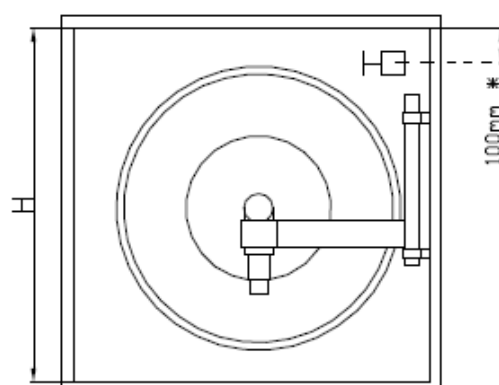

#### Standard-Schrank

- Kasten in Stahlblech grau grundiert
- 2-türig mit Griffloch für Auf-/Unterputzmontage
- Ausschwenkbarer Schlauchhaspel, rot pulverbeschichtet
- Feuerlöschpostenschlauch  $\varnothing$  16/24 / 1927mm
- Verbindungsschlauch mit Anschluss 1"
- Mehrzweckstrahlrohr Euro
- Feuerhahn G 1 1/4"
- Schlauchlänge 20-50m

#### Varianten:

Feuerhahn 1 1/4 x Raccord = Standard

Feuerhahn 1 1/4 x Storz

Feuerhahn 1 1/2 x Storz

Feuerhahn 2" x Storz

RAL/NCS nach Angabe Kasten + Haspel rostfrei V2A

Ausführung	Art Nr	Kastenmasse			Haspel $\varnothing$	Ausparung		
		B	H	T		B	H	T
AP 20m	SSA20	620	850	160	480			
AP 30m	SSA30	790	950	220	580			
AP 40m	SSA40	790	950	220	610			
AP 50m	SSA50	790	950	220	650			
UP 20m	SSU20	570	800	160	480	590	820	160
UP 30m	SSU30	740	900	160	610	760	920	160
UP 40m	SSU40	740	900	210	610	760	920	210
UP 50m	SSU50	740	900	210	650	760	920	201