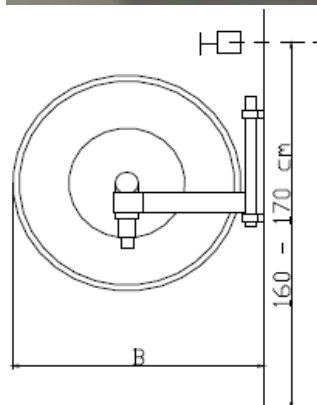

#### Varianten:

Feuerhahn 1 1/4 x Raccord = Standard

Feuerhahn 1 1/4 x Storz

Feuerhahn 1 1/2 x Storz

Feuerhahn 2" x Storz

RAL/NCS nach Angabe Kasten + Haspel rostfrei V2A

Ausführung	Art Nr	Kastenmasse			Haspel	Aussparung		
		B	H	T		B	H	T
AP 20m	DSA20	790	1660	220	480			
AP 30m	DSA30	790	1660	220	580			
AP 40m	DSA40	790	1660	220	610			
AP 50m	DSA50	790	1660	220	650			
UP 20m	DSU20	560	1610	210	480	580	1630	210
UP 30m	DSU30	560	1610	210	480	580	1630	210
UP 40m	DSU40	740	1610	210	610	760	1630	210
UP 50m	DSU50	740	1610	210	650	760	1630	210

## Offener Haspel

- Ausschwenkbarer Schlauchhaspel, rot pulverbeschichtet
- Wasserführung durch die Achse
- Feuerlöschpostenschlauch  $\varnothing$  16/24 / 1927mm
- Mehrzweckstrahlrohr Euro
- Verbindungsschlauch mit Raccord
- Feuerhahn 1 1/4"
- Wandhalter

#### Varianten:

Feuerhahn 1 1/4 x Storz

Feuerhahn 1 1/2 x Storz

Feuerhahn 2" x Storz

Auch Rostfrei erhältlich

Handkurbel drehbar

Handkurbel fest

Ausführung	Art Nr	B	T	D
OH20	16/24mm	550	200	480
OH30	16/24mm	550	210	480
OH40	19/27mm	650	210	610
OH50	19/27mm	700	210	650
Mehrpreis für Handkurbel drehbar				
Mehrpreis mit Drehgelenk und Wandkonsole grundiert				
Mehrpreis FH 1 1/4 " x Storz				
Mehrpreis FH 1 1/2 " + 2" x Storz				