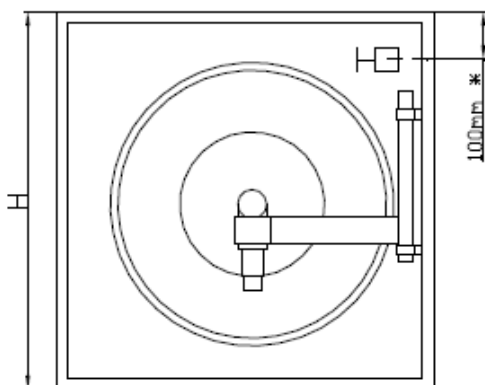

#### Standard-Schrank

- Kasten in Stahlblech grau grundiert
- 2-türig mit Griffloch für Auf-/Unterputzmontage
- Ausschwenkbarer Schlauchhaspel, rot pulverbeschichtet
- Feuerlöschpostenschlauch  $\varnothing$  16/24 / 1927mm
- Verbindungsschlauch mit Anschluss 1"
- Mehrzweckstrahlrohr Euro
- Feuerhahn G 1 1/4"
- Schlauchlänge 20-50m

#### Varianten:

Feuerhahn 1 1/4 x Raccord = Standard

Feuerhahn 1 1/4 x Storz

Feuerhahn 1 1/2 x Storz

Feuerhahn 2" x Storz

RAL/NCS nach Angabe Kasten + Haspel rostfrei V2A

Ausführung	Art Nr	Kastenmasse			Haspel $\varnothing$	Ausparung		
		B	H	T		B	H	T
AP 20m	SSA20	620	850	160	480			
AP 30m	SSA30	790	950	220	580			
AP 40m	SSA40	790	950	220	610			
AP 50m	SSA50	790	950	220	650			
UP 20m	SSU20	570	800	160	480	590	820	160
UP 30m	SSU30	740	900	160	610	760	920	160
UP 40m	SSU40	740	900	210	610	760	920	210
UP 50m	SSU50	740	900	210	650	760	920	201