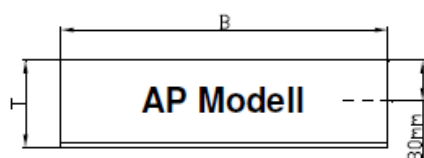

#### Varianten:

Feuerhahn 1 1/4 x Raccord = Standard

Feuerhahn 1 1/4 x Storz

Feuerhahn 1 1/2 x Storz

Feuerhahn 2" x Storz

RAL/NCS nach Angabe Kasten + Haspel rostfrei V2A

Ausführung	Art Nr	Kastenmasse			Haspel $\varnothing$	Ausparung		
		B	H	T		B	H	T
AP 20m	KSA20	810	760	220	480			
AP 30m	KSA30	810	760	220	480			
AP 40m	KSA40	950	950	220	610			
AP 50m	KSA50	950	950	220	650			
UP 20m	KSU20	760	710	201	480	780	730	201
UP 30m	KSU30	760	710	201	480	780	730	210
UP 40m	KSU40	900	900	201	610	920	920	210
UP 50m	KSU50	900	900	210	650	920	920	201
2 vorgestanzte Löcher seitlich rechts/links inkl. Loch Rückwand, Dach + Boden möglich								
<b>Mehrpreis FH 1 1/4 „ x Storz</b>					<b>Mehrpreis FH 1 1/2 „ x Storz</b>			
<b>Mehrpreis rot RAL3000</b>								