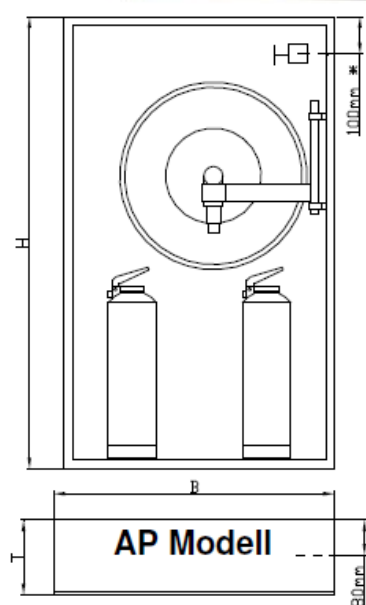

#### Löschposten mit Platz für 2 Handfeuerlöscher

- Kasten in Stahlblech grau grundiert
- 2-türig mit Griffloch für Auf-/Unterputzmontage
- Ausschwenkbarer Schlauchhaspel, rot pulverbeschichtet
- Feuerlöschpostenschlauch  $\varnothing$  16/24 / 1927mm
- Verbindungsschlauch mit Anschluss 1".
- Platz für Feuerlöscher
- Mehrzweckstrahlrohr Euro
- Feuerhahn G 1 1/4".
- Schlauchlänge 20-50m
- Ohne Handfeuerlöscher

#### Varianten:

Feuerhahn 1 1/4 x Raccord = Standard

Feuerhahn 1 1/4 x Storz

Feuerhahn 1 1/2 x Storz

Feuerhahn 2" x Storz

RAL/NCS nach Angabe Kasten + Haspel rostfrei V2A

Ausführung	Art Nr	Kastenmasse			Haspel	Aussparung		
		B	H	T		B	H	T
AP 20m	DSA20	790	1660	220	480			
AP 30m	DSA30	790	1660	220	580			
AP 40m	DSA40	790	1660	220	610			
AP 50m	DSA50	790	1660	220	650			
UP 20m	DSU20	560	1610	210	480	580	1630	210
UP 30m	DSU30	560	1610	210	480	580	1630	210
UP 40m	DSU40	740	1610	210	610	760	1630	210
UP 50m	DSU50	740	1610	210	650	760	1630	210