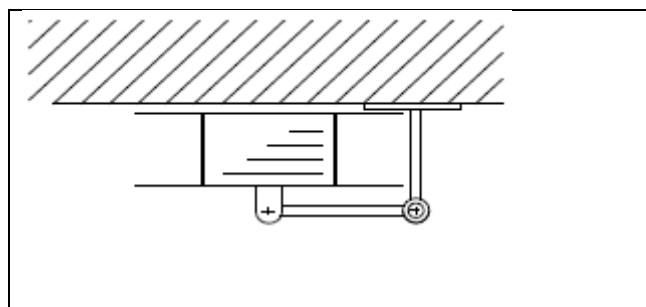

## Offener Haspel

- Ausschwenkbarer Schlauchhaspel, rot pulverbeschichtet
- Wasserführung durch die Achse
- Feuerlöschpostenschlauch  $\varnothing$  16/24 / 1927mm
- Mehrzweckstrahlrohr Euro
- Verbindungsschlauch mit Raccord
- Feuerhahn 1 1/4"
- Wandhalter

#### Varianten:

Feuerhahn 1 1/4 x Storz

Feuerhahn 1 1/2 x Storz

Feuerhahn 2" x Storz

Auch Rostfrei erhältlich

Handkurbel drehbar

Handkurbel fest

Ausführung	Art Nr	B	T	D
OH20	16/24mm	550	200	480
OH30	16/24mm	550	210	480
OH40	19/27mm	650	210	610
OH50	19/27mm	700	210	650
Mehrpreis für Handkurbel drehbar				
Mehrpreis mit Drehgelenk und Wandkonsole grundiert				
Mehrpreis FH 1 1/4 " x Storz				
Mehrpreis FH 1 1/2 " + 2" x Storz				