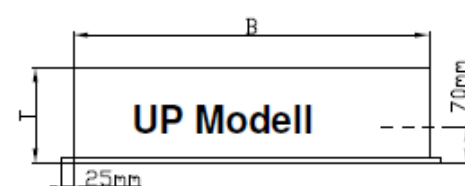

#### Varianten:

Feuerhahn 1 1/4 x Raccord = Standard

Feuerhahn 1 1/4 x Storz

Feuerhahn 1 1/2 x Storz

Feuerhahn 2" x Storz

RAL/NCS nach Angabe Kasten + Haspel rostfrei V2A

Ausführung	Art Nr	Kastenmasse			Haspel $\varnothing$	Ausparung		
		B	H	T		B	H	T
AP 20m	SSA20	620	850	160	480			
AP 30m	SSA30	790	950	220	580			
AP 40m	SSA40	790	950	220	610			
AP 50m	SSA50	790	950	220	650			
UP 20m	SSU20	570	800	160	480	590	820	160
UP 30m	SSU30	740	900	160	610	760	920	160
UP 40m	SSU40	740	900	210	610	760	920	210
UP 50m	SSU50	740	900	210	650	760	920	201