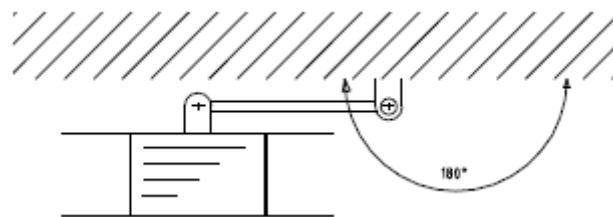

IHR PARTNER FÜR BRANDSCHUTZ

MEISTAR Feuerlöscher

Offener Haspel

- Ausschwenkbarer Schlauchhaspel, rot pulverbeschichtet
- Wasserführung durch die Achse
- Feuerlöschpostenschlauch $\varnothing$ 16/24 / 1927mm
- Mehrzweckstrahlrohr Euro
- Verbindungsschlauch mit Raccord
- Feuerhahn 1 1/4"
- Wandhalter

Varianten:

Feuerhahn 1 1/4 x Storz

Feuerhahn 1 1/2 x Storz

Feuerhahn 2" x Storz

Auch Rostfrei erhältlich

Ausführung	Art Nr	B	T	D
OH20	16/24mm	550	200	480
OH30	16/24mm	550	210	480
OH40	19/27mm	650	210	610
OH50	19/27mm	700	210	650
Mehrpreis für Handkurbel drehbar				
Mehrpreis mit Drehgelenk und Wandkonsole grundiert				
Mehrpreis FH 1 1/4 " x Storz				
Mehrpreis FH 1 1/2 " + 2" x Storz