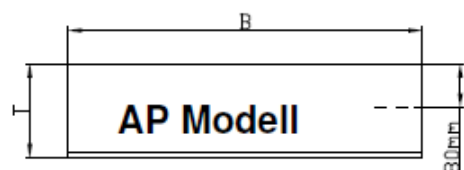

#### Varianten:

Feuerhahn 1 1/4 x Raccord = Standard

Feuerhahn 1 1/4 x Storz

Feuerhahn 1 1/2 x Storz

Feuerhahn 2" x Storz

RAL/NCS nach Angabe Kasten + Haspel rostfrei V2A

Ausführung	Art Nr	Kastenmasse			Haspel $\varnothing$	Ausparung		
		B	H	T		B	H	T
AP 20m	SSA20	620	850	160	480			
AP 30m	SSA30	790	950	220	580			
AP 40m	SSA40	790	950	220	610			
AP 50m	SSA50	790	950	220	650			
UP 20m	SSU20	570	800	160	480	590	820	160
UP 30m	SSU30	740	900	160	610	760	920	160
UP 40m	SSU40	740	900	210	610	760	920	210
UP 50m	SSU50	740	900	210	650	760	920	201