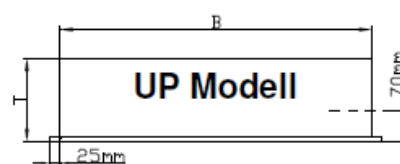

#### Varianten:

Feuerhahn 1 1/4 x Raccord = Standard

Feuerhahn 1 1/4 x Storz

Feuerhahn 1 1/2 x Storz

Feuerhahn 2" x Storz

RAL/NCS nach Angabe Kasten + Haspel rostfrei V2A

Ausführung	Art Nr	Kastenmasse			Haspel $\varnothing$	Ausparung		
		B	H	T		B	H	T
AP 20m	KSA20	810	760	220	480			
AP 30m	KSA30	810	760	220	480			
AP 40m	KSA40	950	950	220	610			
AP 50m	KSA50	950	950	220	650			
UP 20m	KSU20	760	710	201	480	780	730	201
UP 30m	KSU30	760	710	201	480	780	730	210
UP 40m	KSU40	900	900	201	610	920	920	210
UP 50m	KSU50	900	900	210	650	920	920	201
2 vorgestanzte Löcher seitlich rechts/links inkl. Loch Rückwand, Dach + Boden möglich								
<b>Mehrpreis FH 1 1/4 „ x Storz</b>					<b>Mehrpreis FH 1 1/2 „ x Storz</b>			
<b>Mehrpreis rot RAL3000</b>								